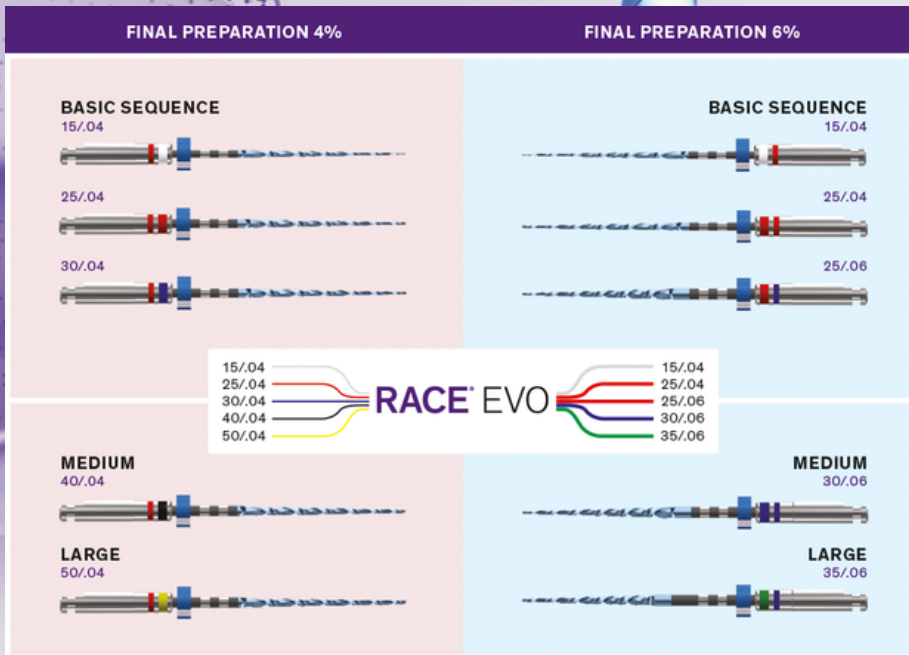

# RACE® EVO

**Refill 6 kom/paket: € 60**

(iglice su iste veličine)

**4+1 gratis: €240 ~~€300~~**

**-20%**

**Protokol set 4%**

**3 kom/paket: € 30**

(15/.04 + 25/.04 + 30/.04)

**5+1 gratis: €125 ~~€180~~**

**-17%**

**Protokol set 6%**

**3 kom/paket: € 30 \***

(15/.04 + 25/.04 + 25/.06)

**5+1 gratis: €125 ~~€180~~**

## THE RACE LEGACY

Vrhunska evolucija popularnog i provjerenog RaCe endo sustava, dizajniran da bude siguran, brz i učinkovit zahvaljujući posebnoj toplinskoj obradi legure

# Želite li stvoriti vlastiti protokol? Trebate li određeni instrument?

Kombinirajte i uskladite veličine i koniciteti koje vam trebaju iz našeg kompletnog raspona RACE® EVO proizvoda\*

Radna brzina: 800-1.000 o/m