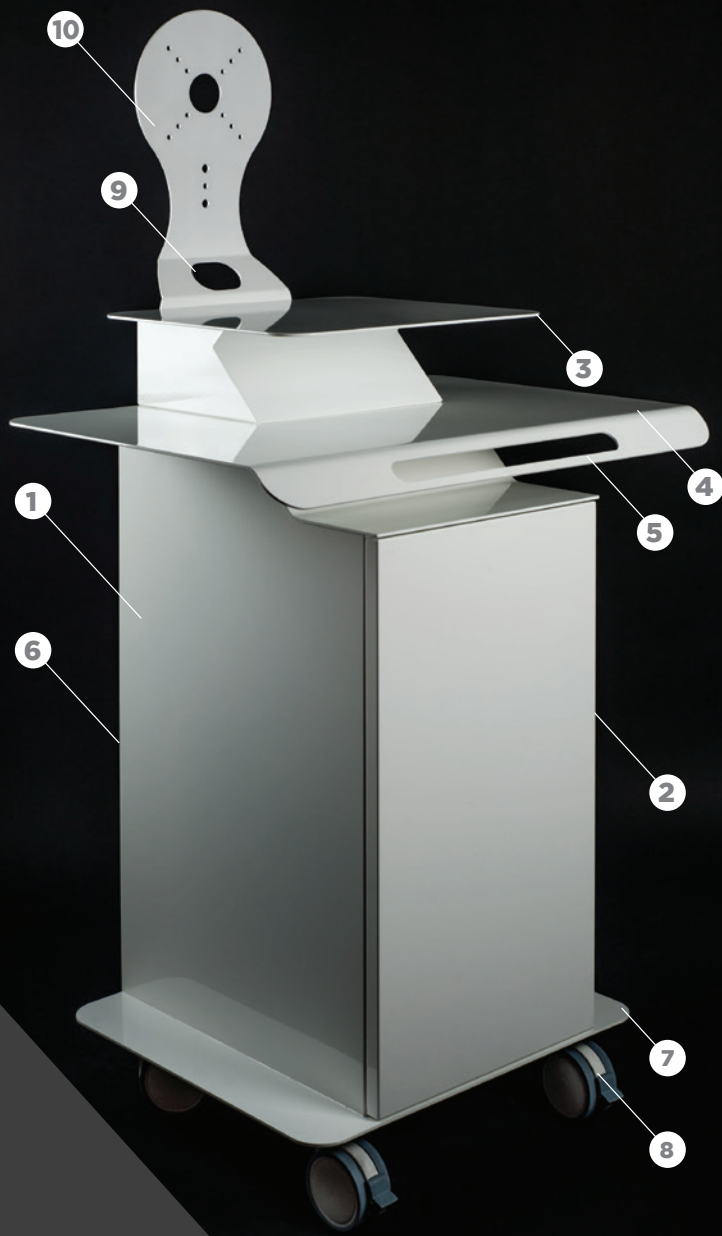

TENDER, Postazione dinamica hi-tech per PC, Lap Top, Scanner e telecamera intraorale; completa di attacco VESA per monitor fisso. Pannelli anteriore e posteriore removibili. Vano per PC completo di ripiano interno. Ideale anche per lo smart office.

TENDER, Hi-tech dynamic station for PC, laptop, intraoral scanner and camera; equipped with VESA mount bracket for PC monitor. Removable front and rear panels. PC compartment equipped with inner shelf. Ideal also for the smart office.

TENDER, Hi-tech dynamische Workstation für PC, Laptop, Intraoral-Scanner und Intraoral-Kamera; ausgestattet mit VESA Halterung für PC Monitor. Vorderes und hinteres Panele sind abnehmbar. PC Fach ausgestattet mit innerem Regal. Ideale auch für Smart Office.

TENDER, Poste de travail dynamique hi-tech pour PC, Lap Top, scanner et caméra intrabuccale; complet de support VESA pour écran fixe. Panneau avant et arrière amovibles. Compartiment pour PC complet d'étagère. Également idéal pour le smart office.