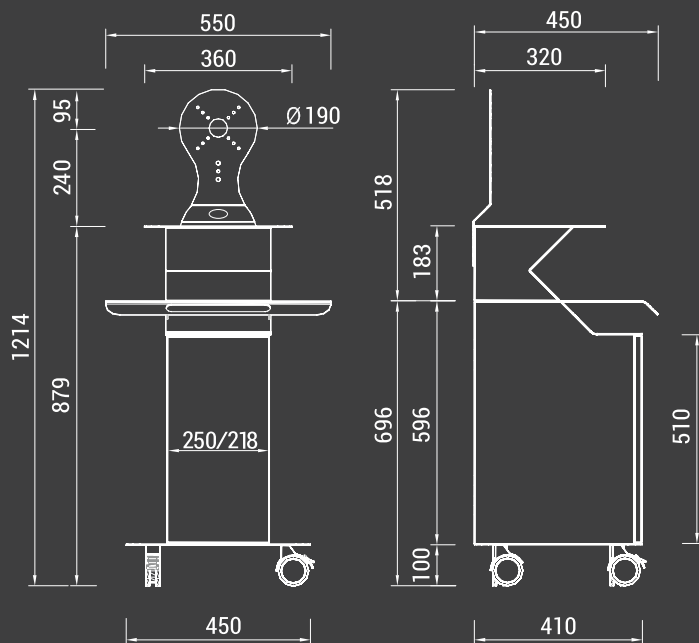

Ideal also for the smart office
Ideale auch für smart office
Ideal pour le smart office aussi

TEN
DER

TENDER

Dimensioni LxPxH
 Dimensions LxDxH
 Maße BxTxH
 Dimensions LxPxH
550x450x1134 mm
0.5 mc / 35 kg

Box per tower
 Box pour boîtier tour
 Tower case box
 Pc-fach
218x510 mm

TENDER UP

Dimensioni LxPxH
 Dimensions LxDxH
 Maße BxTxH
 Dimensions LxPxH
550x450x1214 mm
0.5 mc / 35 kg

Box per tower
 Box pour boîtier tour
 Tower case box
 Pc-fach
218x510 mm

TENDER MAXI

Dimensioni LxPxH
 Dimensions LxDxH
 Maße BxTxH
 Dimensions LxPxH
550x450x1184 mm
0.5 mc / 37 kg

Box per tower
 Box pour boîtier tour
 Tower case box
 Pc-fach
268x560 mm

TENDER MAXI UP

Dimensioni LxPxH
 Dimensions LxDxH
 Maße BxTxH
 Dimensions LxPxH
550x450x1264 mm
0.5 mc / 37 kg

Box per tower
 Box pour boîtier tour
 Tower case box
 Pc-fach
268x560 mm