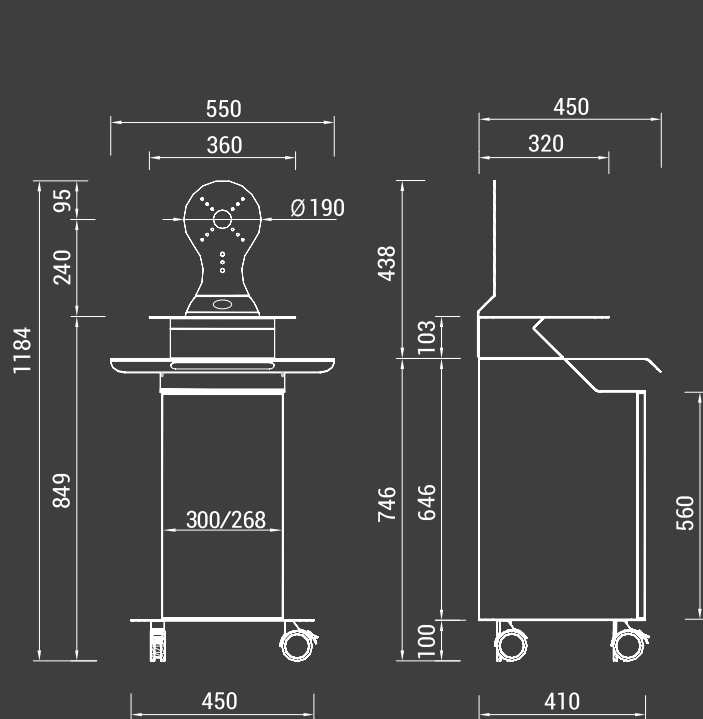

Ideal also for the smart office
Ideale auch für smart office
Ideal pour le smart office aussi

TEN
DER

TENDER

Dimensioni LxPxH
 Dimensions LxDxH
 Maße BxTxH
 Dimensions LxPxH
550x450x1134 mm
0.5 mc / 35 kg

Box per tower
 Box pour boîtier tour
 Tower case box
 Pc-fach
218x510 mm

TENDER UP

Dimensioni LxPxH
 Dimensions LxDxH
 Maße BxTxH
 Dimensions LxPxH
550x450x1214 mm
0.5 mc / 35 kg

Box per tower
 Box pour boîtier tour
 Tower case box
 Pc-fach
218x510 mm

TENDER MAXI

Dimensioni LxPxH
 Dimensions LxDxH
 Maße BxTxH
 Dimensions LxPxH
550x450x1184 mm
0.5 mc / 37 kg

Box per tower
 Box pour boîtier tour
 Tower case box
 Pc-fach
268x560 mm

TENDER MAXI UP

Dimensioni LxPxH
 Dimensions LxDxH
 Maße BxTxH
 Dimensions LxPxH
550x450x1264 mm
0.5 mc / 37 kg

Box per tower
 Box pour boîtier tour
 Tower case box
 Pc-fach
268x560 mm