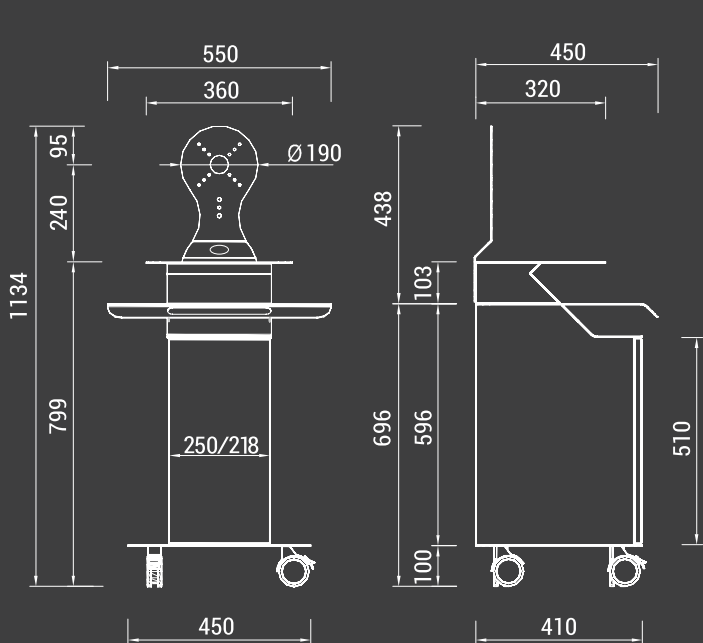

Ideal also for the smart office
Ideale auch für smart office
Ideal pour le smart office aussi

TEN
DER

TENDER

Dimensioni LxPxH
 Dimensions LxDxH
 Maße BxTxH
 Dimensions LxPxH
550x450x1134 mm
0.5 mc / 35 kg

Box per tower
 Box pour boîtier tour
 Tower case box
 Pc-fach
218x510 mm

TENDER UP

Dimensioni LxPxH
 Dimensions LxDxH
 Maße BxTxH
 Dimensions LxPxH
550x450x1214 mm
0.5 mc / 35 kg

Box per tower
 Box pour boîtier tour
 Tower case box
 Pc-fach
218x510 mm

TENDER MAXI

Dimensioni LxPxH
 Dimensions LxDxH
 Maße BxTxH
 Dimensions LxPxH
550x450x1184 mm
0.5 mc / 37 kg

Box per tower
 Box pour boîtier tour
 Tower case box
 Pc-fach
268x560 mm

TENDER MAXI UP

Dimensioni LxPxH
 Dimensions LxDxH
 Maße BxTxH
 Dimensions LxPxH
550x450x1264 mm
0.5 mc / 37 kg

Box per tower
 Box pour boîtier tour
 Tower case box
 Pc-fach
268x560 mm