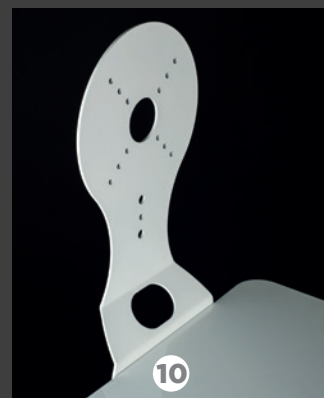

10

FINITURE / FINISHES / FARBAUSFÜHRUNGEN / FINITIONS

IT Il pannello frontale è personalizzabile nelle seguenti finiture: Antracite opaco RAL 7021, Bianco RAL 9010 e Grigio metallizzato RAL 9006.

EN The front panel is customisable in the following finishes: matt grey RAL 7021, white RAL 9010 and aluminium RAL 9006.

DE Frontpaneel in den folgenden Farbausführungen lieferbar: grau matt RAL 7021, Weiß RAL 9010 und aluminium RAL 9006.

FR Le panneau avant est personnalisable dans les finitions suivantes: Gris RAL 7021, Blanc RAL 9010 et Aluminium RAL 9006.

RAL 7021 opaco

RAL 9010

RAL 9006